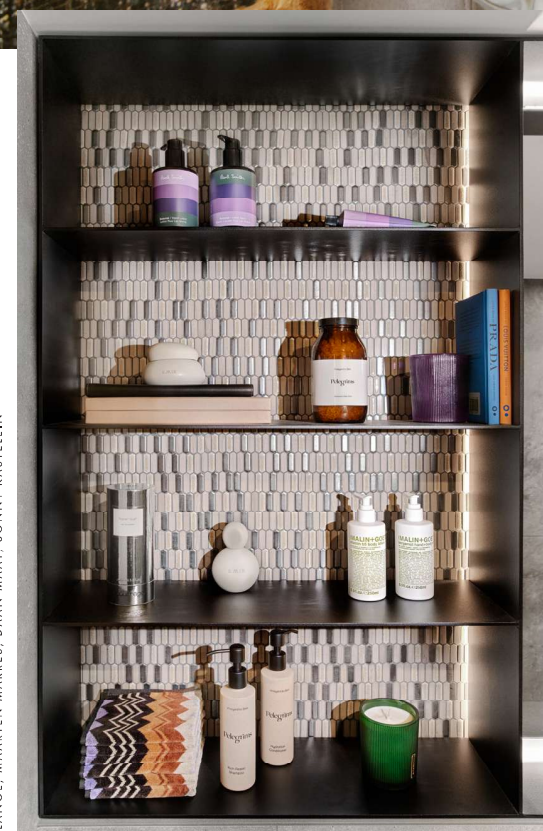

MET DANK AAN THOMAS NIJENWEEF ATELIER'S D'AMBIANCES, KARINE BONJEAN, ERIK RIJCKEERK, WILLEM VAN DER WOUDE, JIM VAN DEN BERG, JEAN-BAPTISTE FOUR, MURIEL DE LANGE, MAARTEN WARRES, DAAN MAAT, SONNY KASTELEIN

Wandtegels Savoya Beige van Porcelanosa, metalen wandkast van One Off

Slapen en werken gaan klaarblijkelijk goed samen in een ruimte van tien vierkante meter. Een optimaal slaapcomfort wordt gecreëerd met het Premium-boxspringbed van Serta als basis. Voor functionele opberg ruimte is het bed aan het hoofdeinde ingebouwd en ingekaderd door twee hoge kledingkasten. Dit geeft tegelijkertijd een gezellig, intiem decor. Het oude hout en de keramieken wandtegels in natuursteenlook zorgen voor een op en top natuurlijke sfeer. De werkplek, die zich in dezelfde ruimte bevindt, is een bureau van slechts 50 cm diep, maar wel 2.30 meter breed, zodat er twee personen aan kunnen werken. Het doel voor de compacte badkamer (1,60 x 2,10 meter) was, tot slot, om sfeer en ruimtelijkheid te behouden, maar de kamer wel te voorzien van voldoende opberg ruimte, een toilet en een inlopdouche. Daar kwamen de wand- en vloertegels van Porcelanosa weer goed van pas, die een voelbare natuursteenstructuur hebben en sfeervol zijn gecombineerd met kranen en zwart sanitair van Noken. Kortom, dé stylingtip in dit kleine interieur is duidelijk: als alles decoratief, natuurlijk en functioneel is en kunst er in elke ruimte uitspringt, dan is het plaatje compleet.